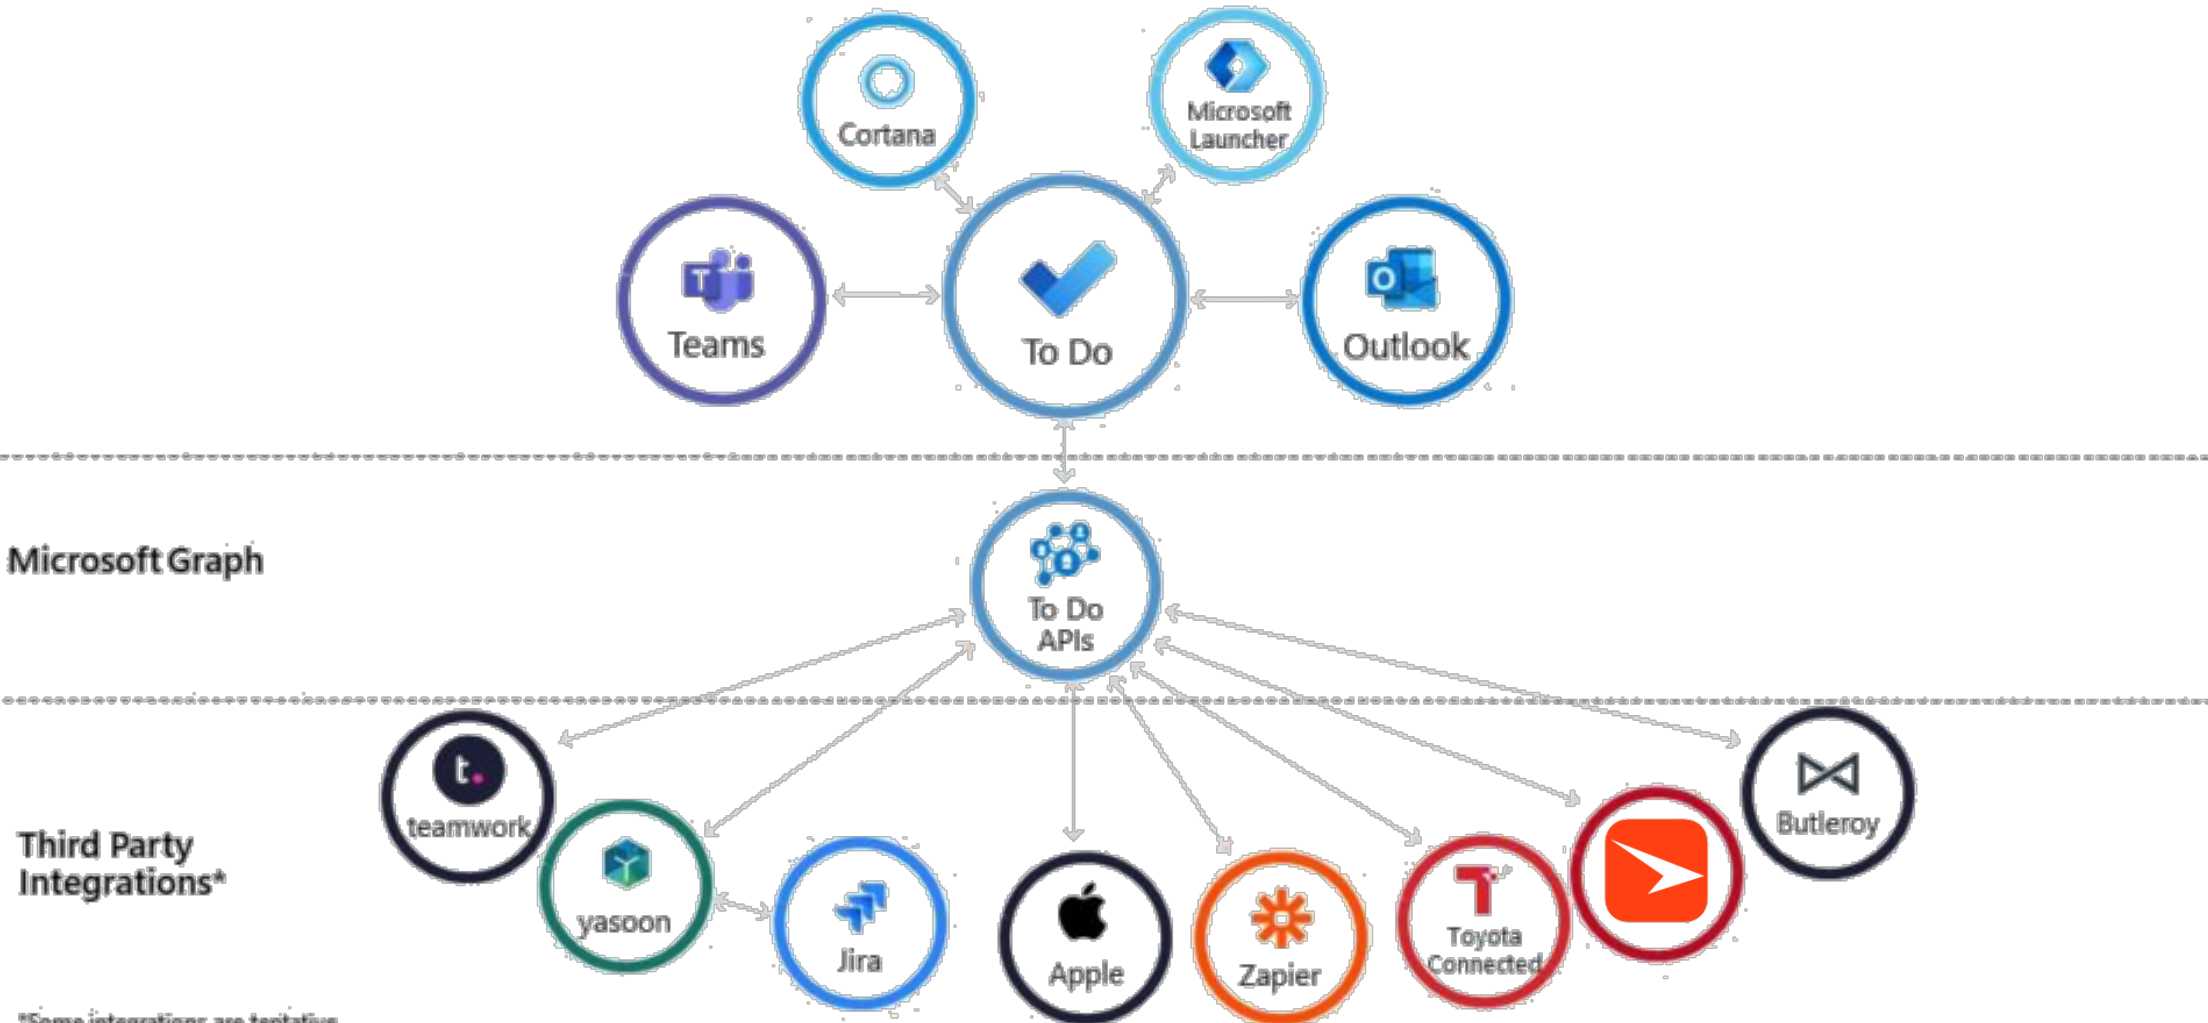

Интеграция LOW-CODE CRM системы и Teams

Михеев Дмитрий

Директор по информационным технологиям
BIOCODEX

О компании BIOCODEX

- BIOCODEX – международная фармацевтическая компания.
- Наиболее известные отрасли, представленные в России:
 - Гастроэнтерология
 - Отоларингология

CRM
+low code

Коммуникации

Microsoft Graph To Do APIs

Bring tasks from your apps into To Do

*Some integrations are tentative

Схема работы

От ноутбука к смартфону

Используемые системы