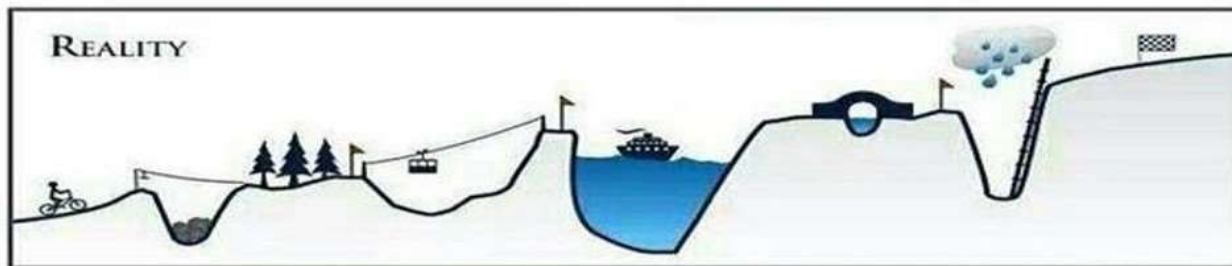

Пример из жизни МЕГА ЦОД Сбербанка

- Сломан оптический патч-корд в маш зале
- Нужна срочная замена
- Давайте считать время?