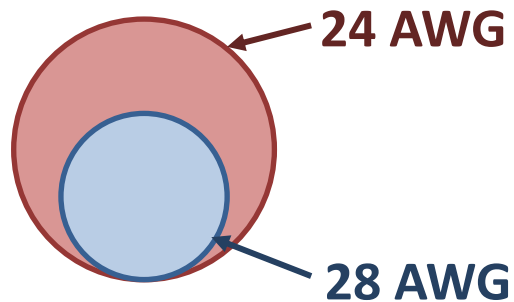

Сравнение
калибров меди