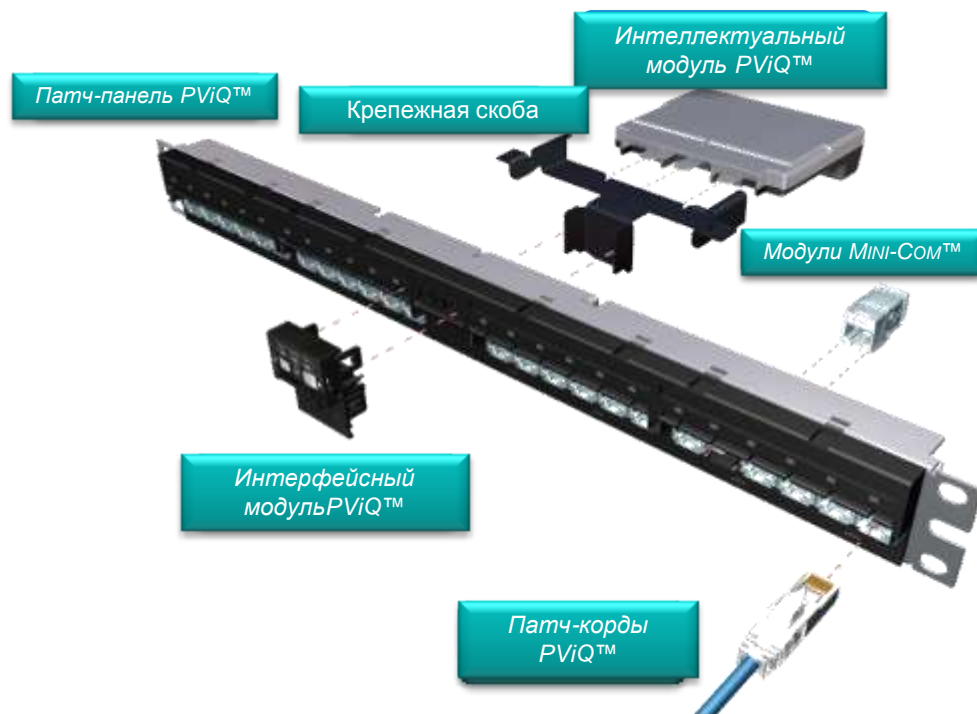

Новая “старая” технология – интеллектуальные СКС

- Интеллектуальный модуль не увеличивает габариты патч-панели - подключается с внутренней стороны
- Полностью модульный подход
- Возможность развертывания системы в несколько этапов
- Не воздействует на сетевой трафик
- Поддержка всех типов портов для меди и оптики