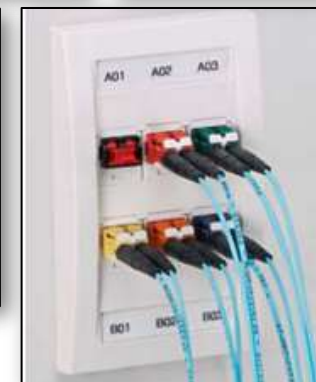

Решение лежит на поверхности

Категория 6
24 AWG
патч-корд

Категория 6
28 AWG
патч-корд

Сравнение
калибров меди

LC Duplex Push Pull

Случайное отключение / умышленное подключение

- Заглушки для портов:
 - RJ45 модули
 - LC и SC адаптеры
 - USB тип A и тип B
- Защита от отключения:
 - RJ45 пачт-корды
 - LC и SC коннекторы