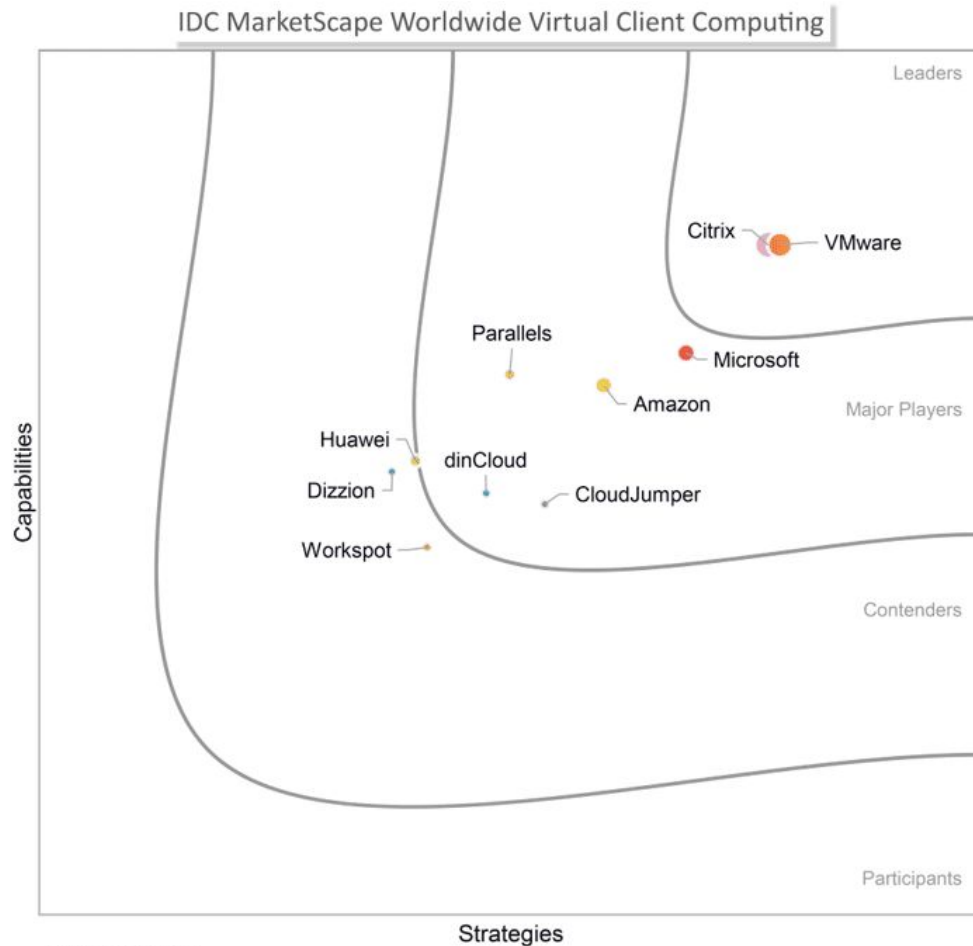

Большой CAPEX для IT-департаментов

Долгие сроки поставки железа

Удаленная работа

Лидеры рынка VDI

VMware и Citrix

Source: IDC, 2020

Варианты развертывания VDI

	On-premise VDI	Desktop as a Service (рабочее место как услуга)	Частное облако VDI
Время на развертывание	Месяцы	Минуты	Недели
Контроль	Полный	Только внутри ОС	До уровня Horizon
Масштабируемость	Низкая	Высокая	Средняя
Стоимость владения	Большие капитальные затраты, низкий OPEX	Средний OPEX, без CAPEX	Средний OPEX, без CAPEX
Квалификация администраторов	Высокая	Средняя	Средняя
Изоляция	Максимальная	Низкая	Высокая
Кастомизируемость	Максимальная	Низкая	Высокая
Выполнение требований ИБ РФ	Сами, с привлечением интегратора	Может соответствовать низким УЗ ПДН	Реализация совместно с сервис-провайдером