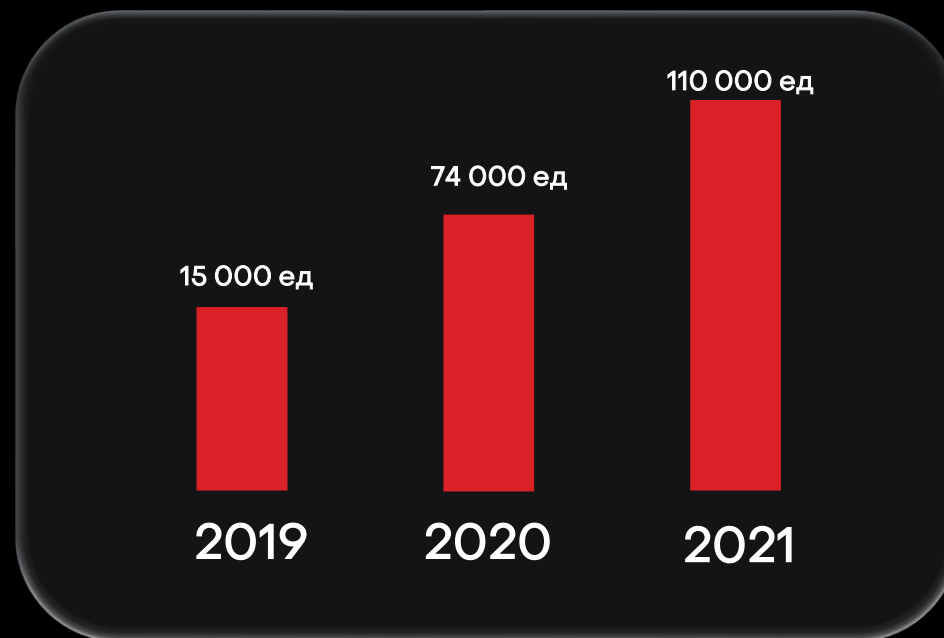

Производство локализовано в РФ:

Собственный НИОКР – центр

Ежегодный Рост Поставок

Выход в Медиа-пространство

Оборудование В Реестре Минпромторг

Собственные производственные мощности

RDW COMPUTERS

ЕЖЕГОДНЫЙ РОСТ ПОСТАВОК