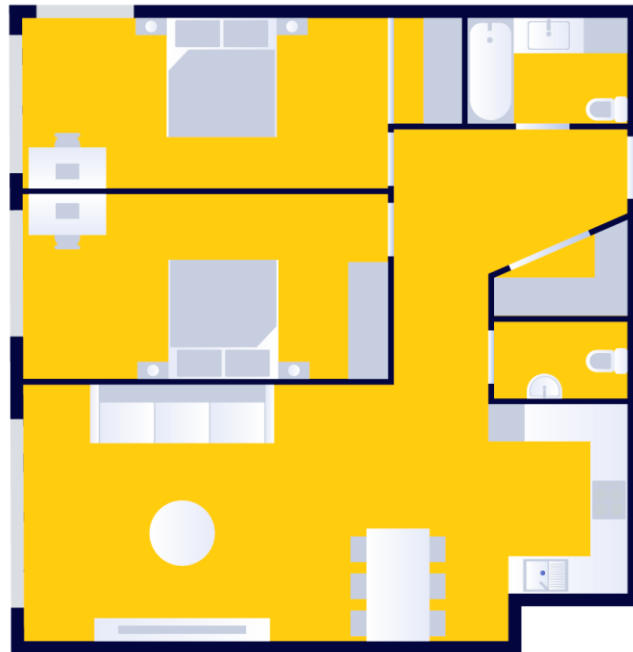

Статистика

4 000

Смет рассчитано

1 000

Корзин

275 000 руб.

Средний чек

ПЕТРОВИЧ