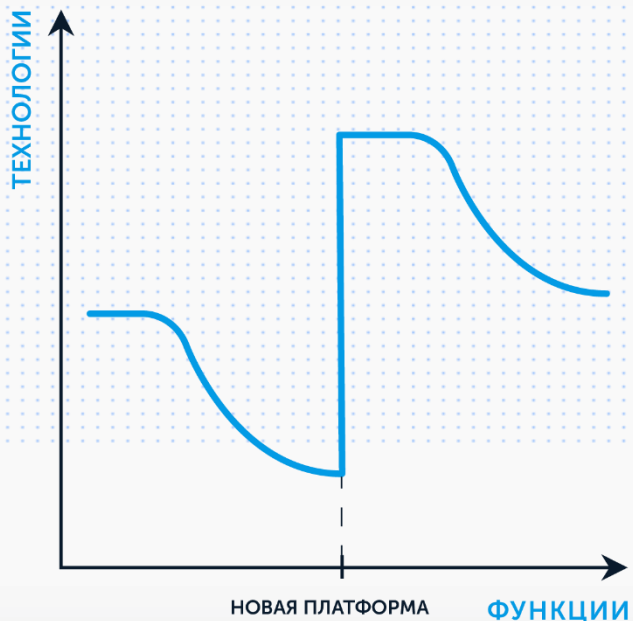

И ФУНКЦИИ, И ТЕХНОЛОГИИ!

Жизненный цикл продукта ТЕЗИС