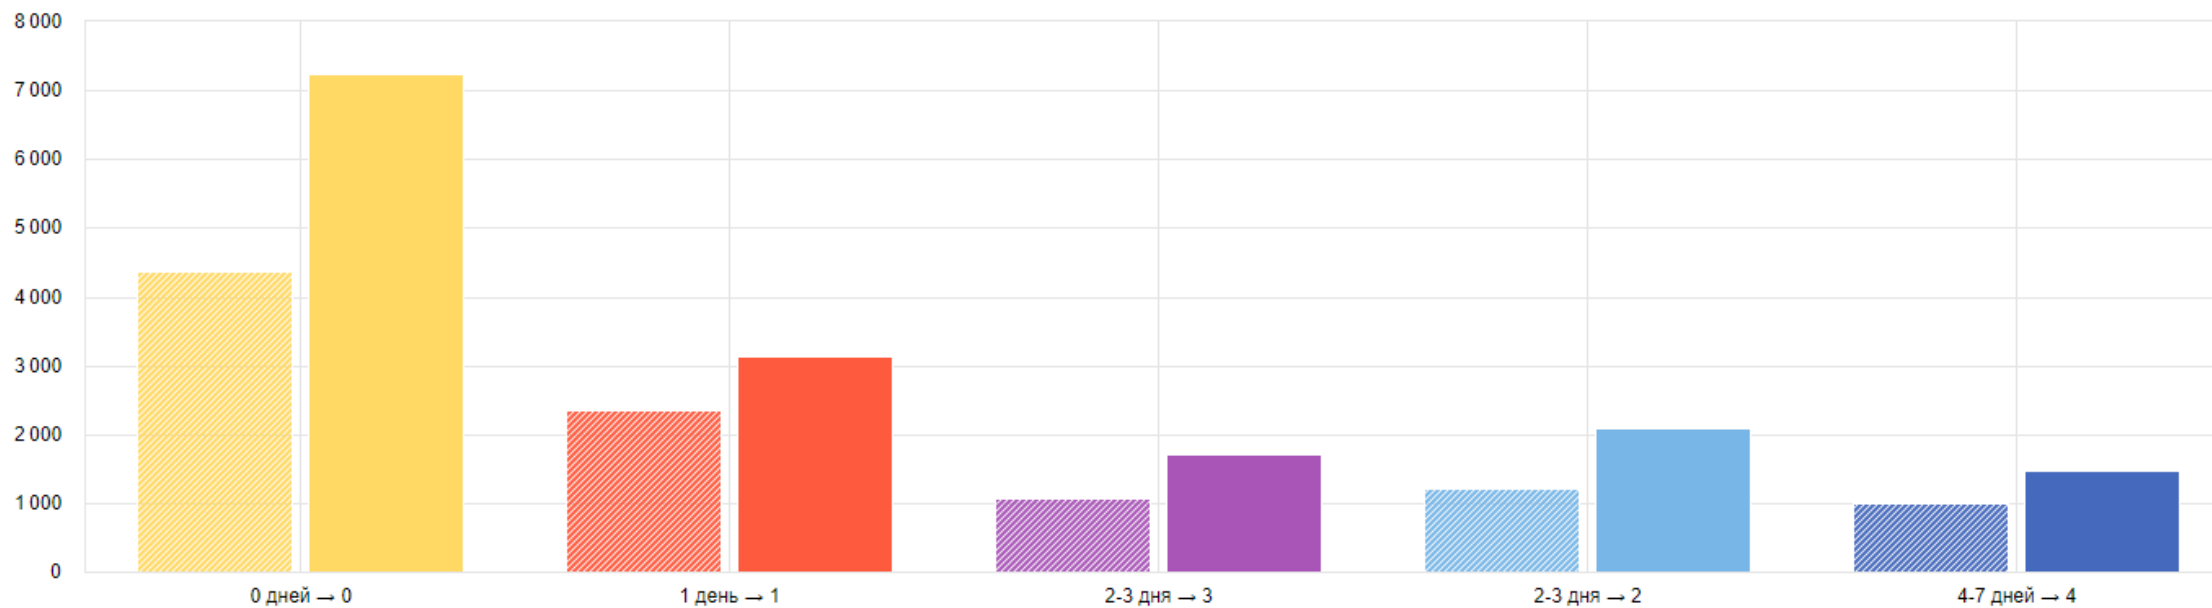

Периодичность визитов 🔖

 Сохранить ⌵

Сегодня
Вчера
Неделя
Месяц
Квартал
Год
Детализация: по месяцам ⌵

↻ Отменить сравнение
⇄ Поменять условия местами
Точность: 100% ⌵

 1 июн — 1 сен 2019 📏 Сегмент ⌵

Визиты, в которых + для людей, у которых +

100% визитов из 14 629

 2 сен — 1 дек 2019 📏 Сегмент ⌵

Визиты, в которых + для людей, у которых +

100% визитов из 25 911

Визиты 🔄 ≈ ☰ 📊 👤

Instagram

Workplace

Метки UTM

Сегодня Вчера Неделя Месяц Квартал Год
 27 мая — 30 ноя 2019
Детализация: по неделям

Сегмент Сравнить сегменты Точность: 100% Атрибуция: Последний значимый переход

Визиты, в которых + для людей, у которых +