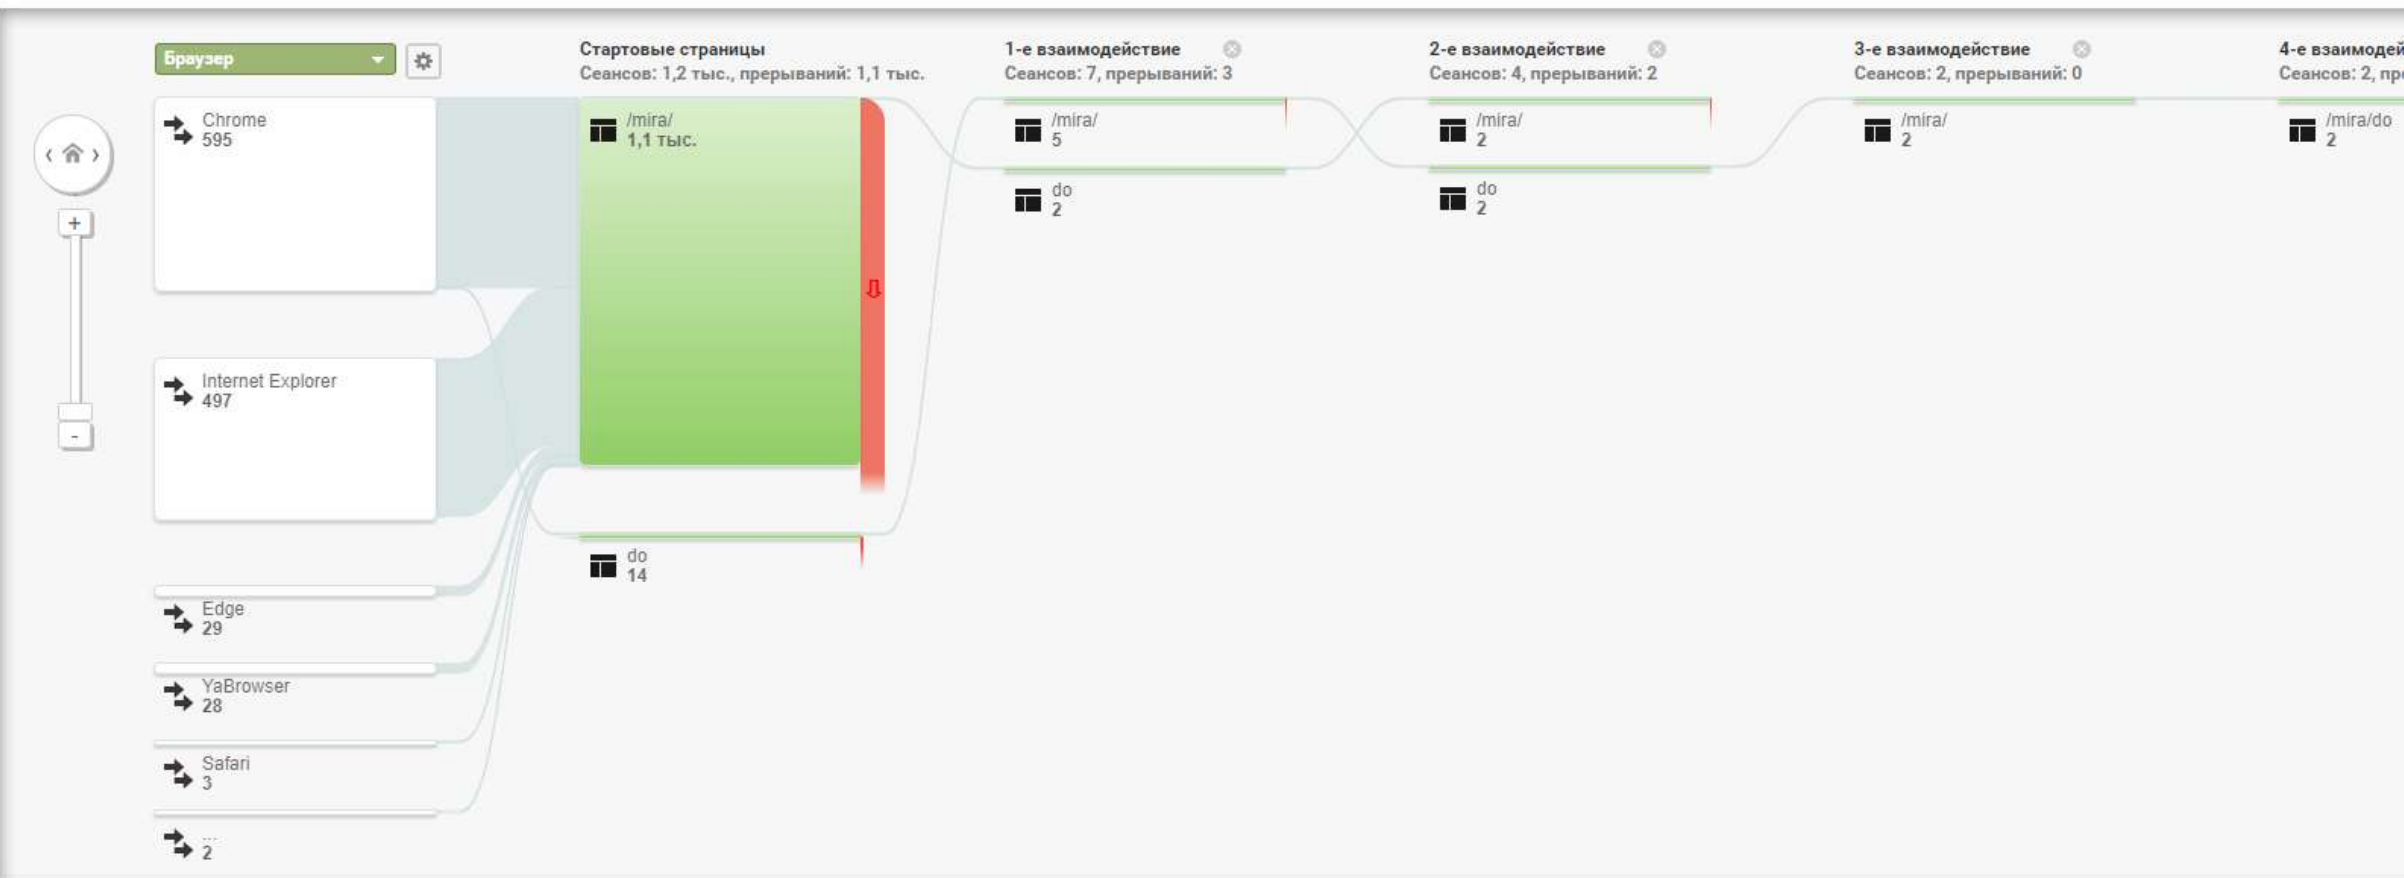

Пути пользователей

Уровень детализации Экспортировать

Вернувшиеся пользователи
Сеансы: 85,67 %

Неоднократные посетители