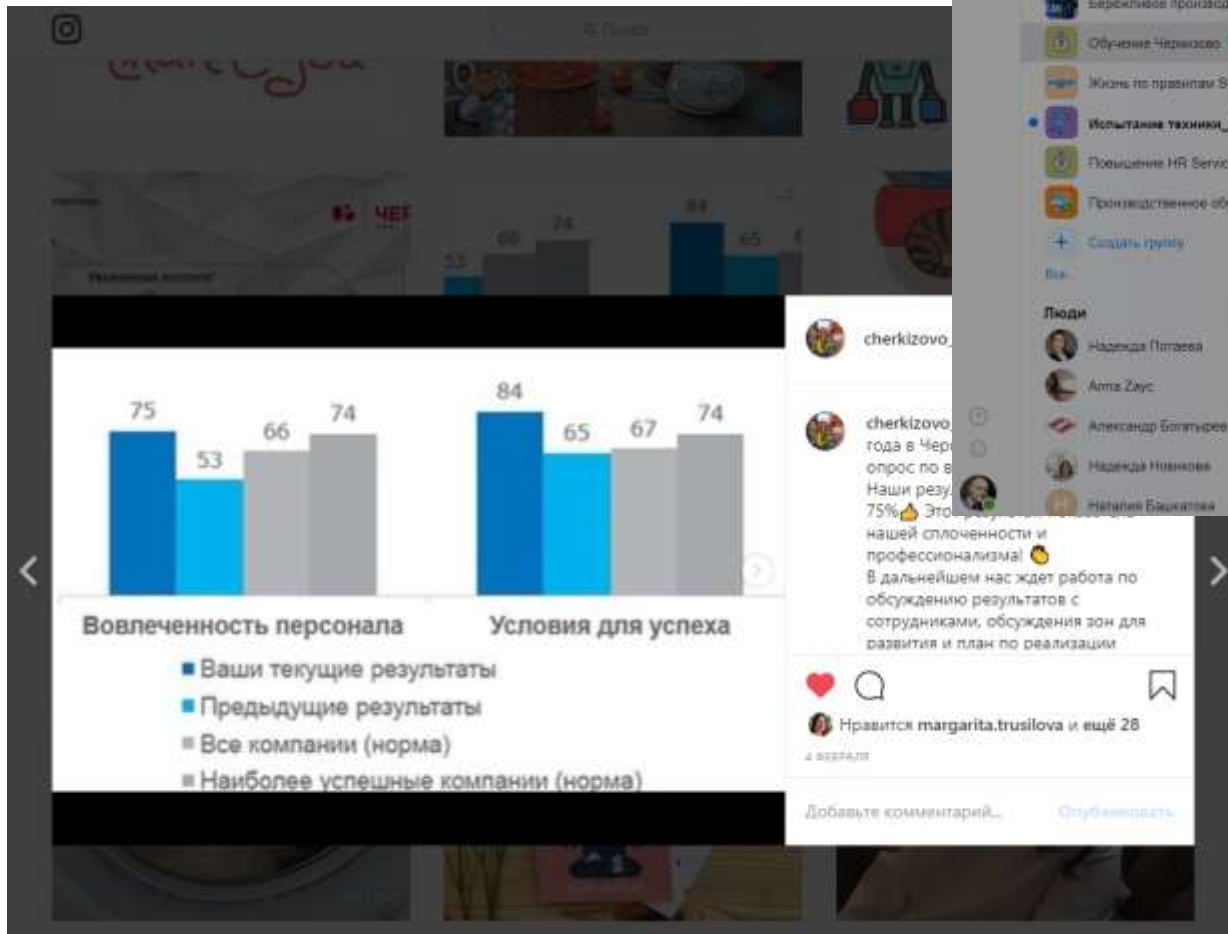

- Интервью
- Опрос

Продуктивный сервер

Посетители

Интервал дат визита	Визиты	Посетители ▼	Просмотры	Доля новых посетителей	Отказы	Глубина просмотра	Время на сайте							
Итого и средние	17 618 +1.14x	20 030	1 677 +2.36x	3 960	236 218 +1.15x	272 141	34,5% +2.12x	73,1%	5,16% -1.38x	3,73%	13,4 +1.01x	13,6	13:34 +1.02x	13:49

100% визитов из 14 629

 2 сен — 1 дек 2019 📏 Сегмент ⌵

Визиты, в которых + для людей, у которых +

100% визитов из 25 911

Визиты 🔄 ≈ ☰ 📊 👤

Instagram

Workplace

Метки UTM

Визиты 7/7

Результаты

Основная информация

Название голосования	Вам нравится новый дизайн портала?
Дата начала	<input checked="" type="checkbox"/>
Дата окончания	<input checked="" type="checkbox"/>
Количество ответивших	602