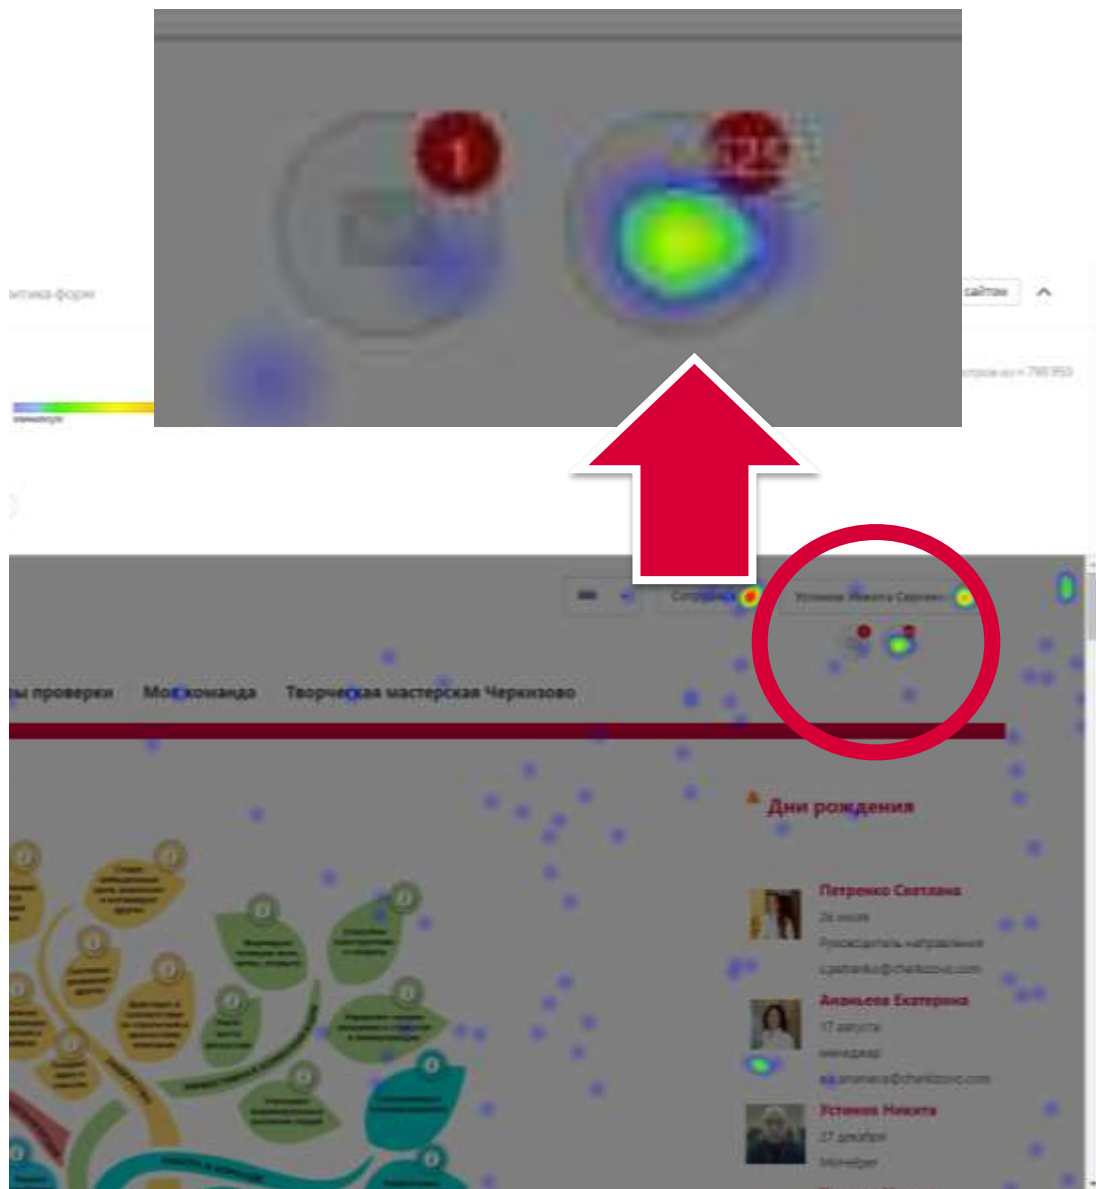

- Интервью
- Опрос

Продуктивный сервер

Посетители

Интервал дат визита	Визиты	Посетители ▼	Просмотры	Доля новых посетителей	Отказы	Глубина просмотра	Время на сайте							
Итого и средние	17 618 +1.14x	20 030	1 677 +2.36x	3 960	236 218 +1.15x	272 141	34,5% +2.12x	73,1%	5,16% -1.38x	3,73%	13,4 +1.01x	13,6	13:34 +1.02x	13:49

100% визитов из 14 629

 2 сен — 1 дек 2019 📏 Сегмент ⌵

Визиты, в которых + для людей, у которых +

100% визитов из 25 911

Визиты 🔄 ≈ ☰ 📊 👤

Instagram

Workplace

Метки UTM

Сегодня Вчера Неделя Месяц Квартал Год
 27 мая — 30 ноя 2019
Детализация: по неделям

Сегмент Сравнить сегменты Точность: 100% Атрибуция: Последний значимый переход

Визиты, в которых + для людей, у которых +