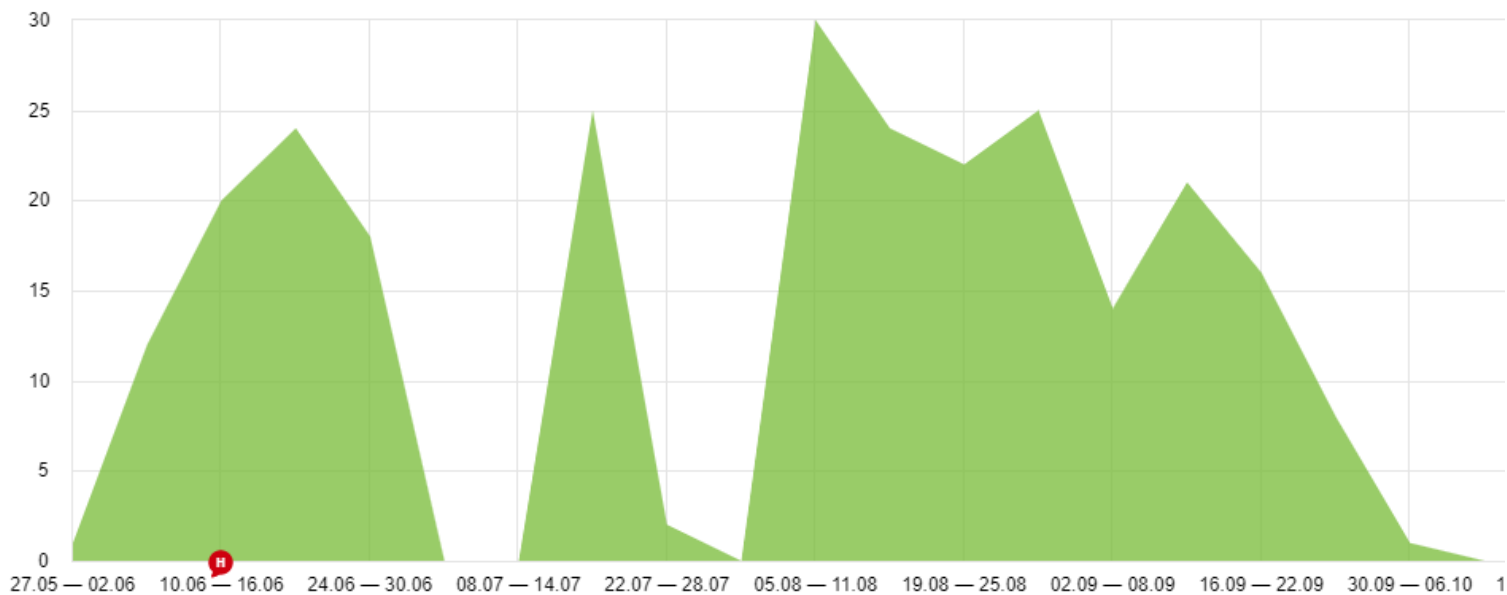

Метки UTM

Сегодня Вчера Неделя Месяц Квартал Год
27 мая — 30 ноя 2019
Детализация: по неделям

Сегмент Сравнить сегменты Точность: 100% Атрибуция: Последний значимый переход

Визиты, в которых + для людей, у которых +

Визиты 7/7