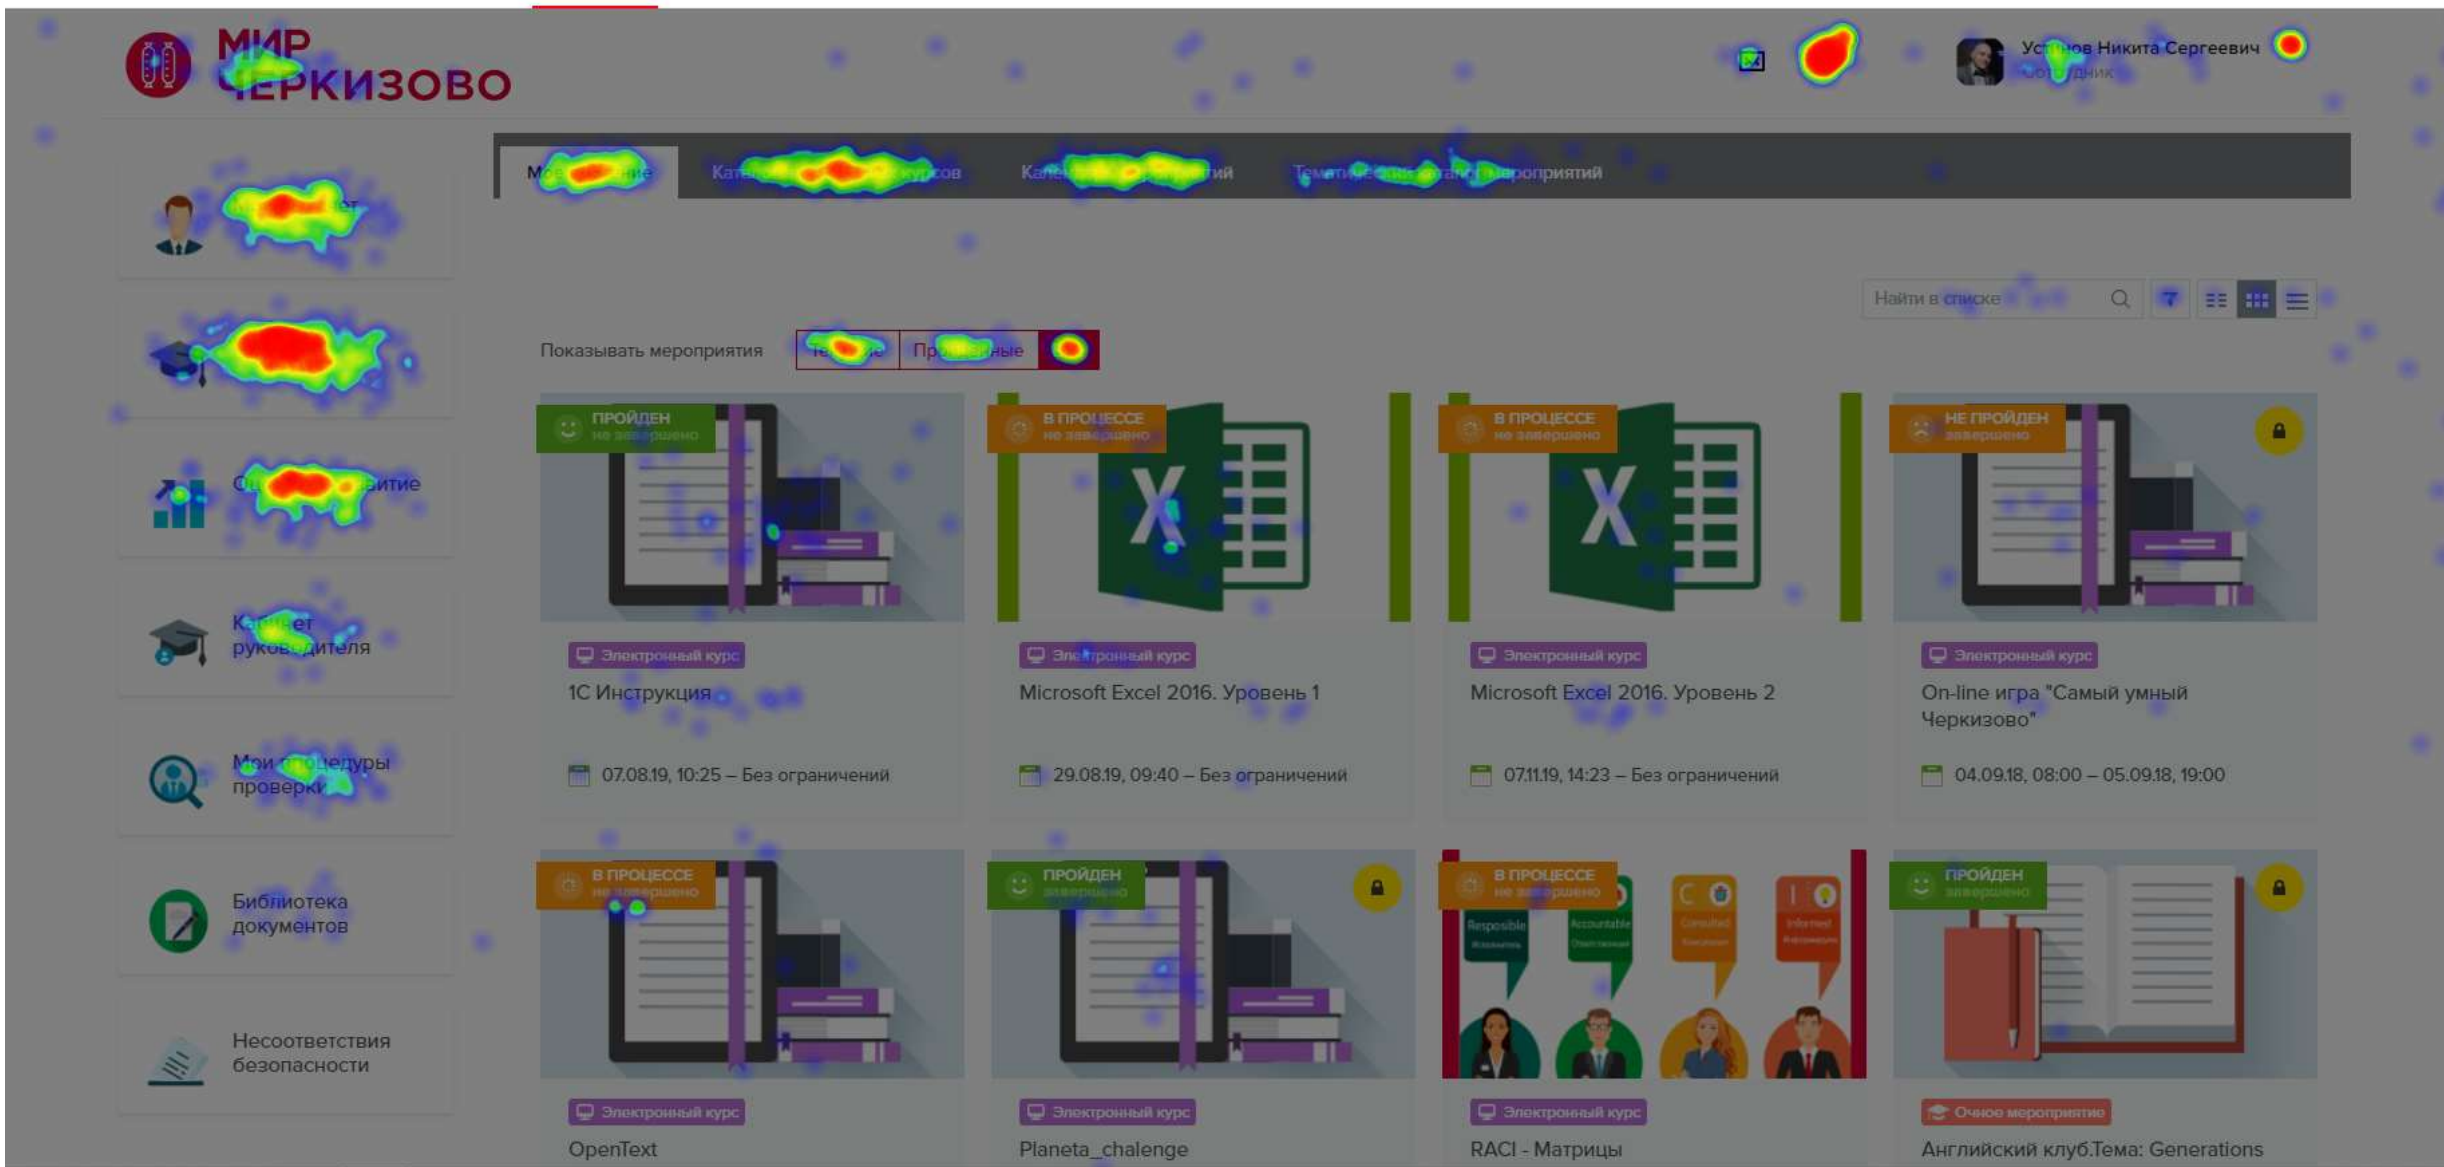

Показывать по 20 Всего 1 **6/6**

Яндекс Метрика

Карта ссылок

Карта кликов

Карта скроллинга

Аналитика форм

Взаимодействие с сайтом

Выборка 2го уровня

- Интервью
- Опрос

Продуктивный сервер

Посетители

Интервал дат визита	Визиты	Посетители ▼	Просмотры	Доля новых посетителей	Отказы	Глубина просмотра	Время на сайте							
Итого и средние	17 618 +1.14x	20 030	1 677 +2.36x	3 960	236 218 +1.15x	272 141	34,5% +2.12x	73,1%	5,16% -1.38x	3,73%	13,4 +1.01x	13,6	13:34 +1.02x	13:49