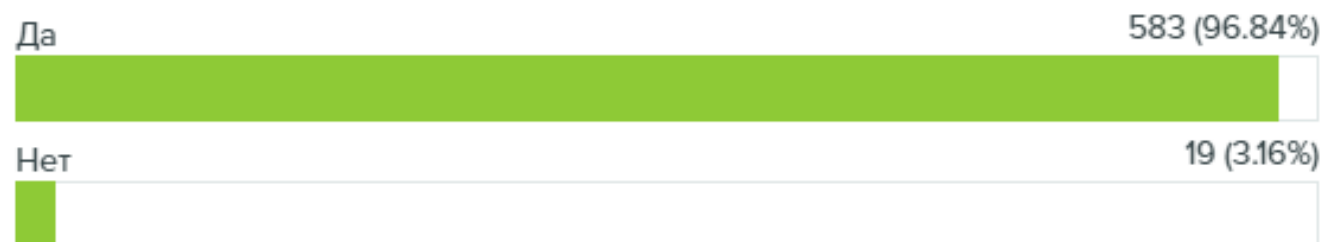

Результаты

Основная информация

Название голосования	Вам нравится новый дизайн портала?
Дата начала	☒
Дата окончания	☒
Количество ответивших	602

Ответы

96,84%

3,16%