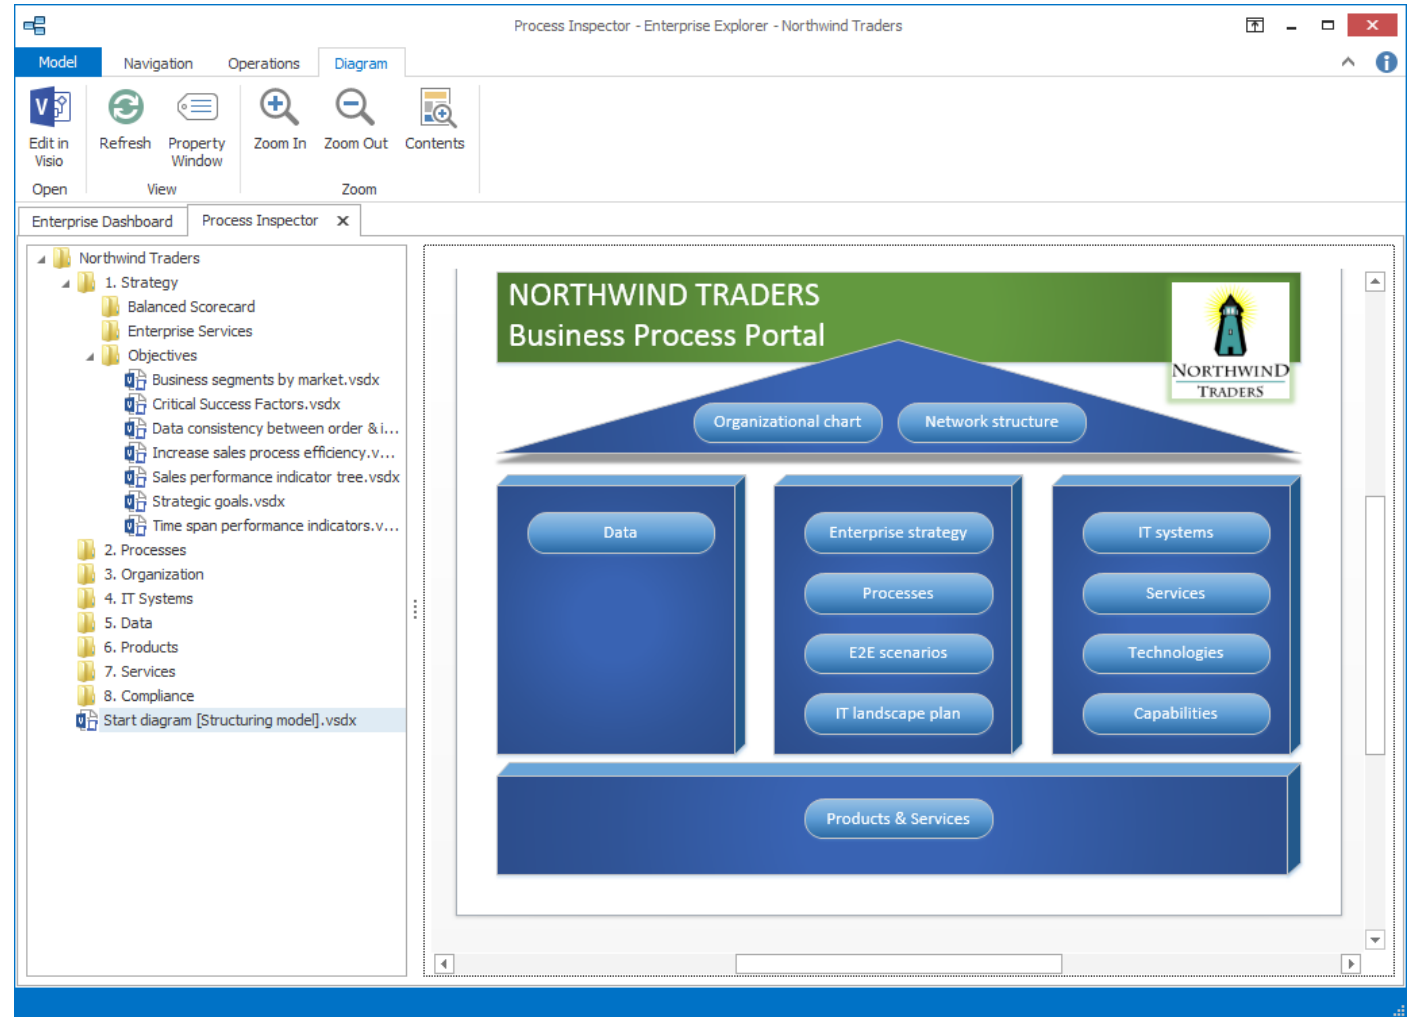

# Система бизнес моделирования

Публикация  
Сотрудникам

Отчеты  
Руководству

Microsoft®  
SQL Server

Репозиторий бизнес процессов  
Управление доступом и версиями

Дизайн  
Аналитики

Интеграция  
Инженеры ИТ

Совместная работа  
SharePoint Server

Visio

# Enterprise Explorer - BPM навигатор

- Синтез бизнес-модели из отдельных диаграмм Visio
- Навигация по репозиторию процессов
- Система управления документами
- Контекстный доступ ко всем объектам модели
- Семантический поиск
- Интеграция новейших методик моделирования и систем исполнения