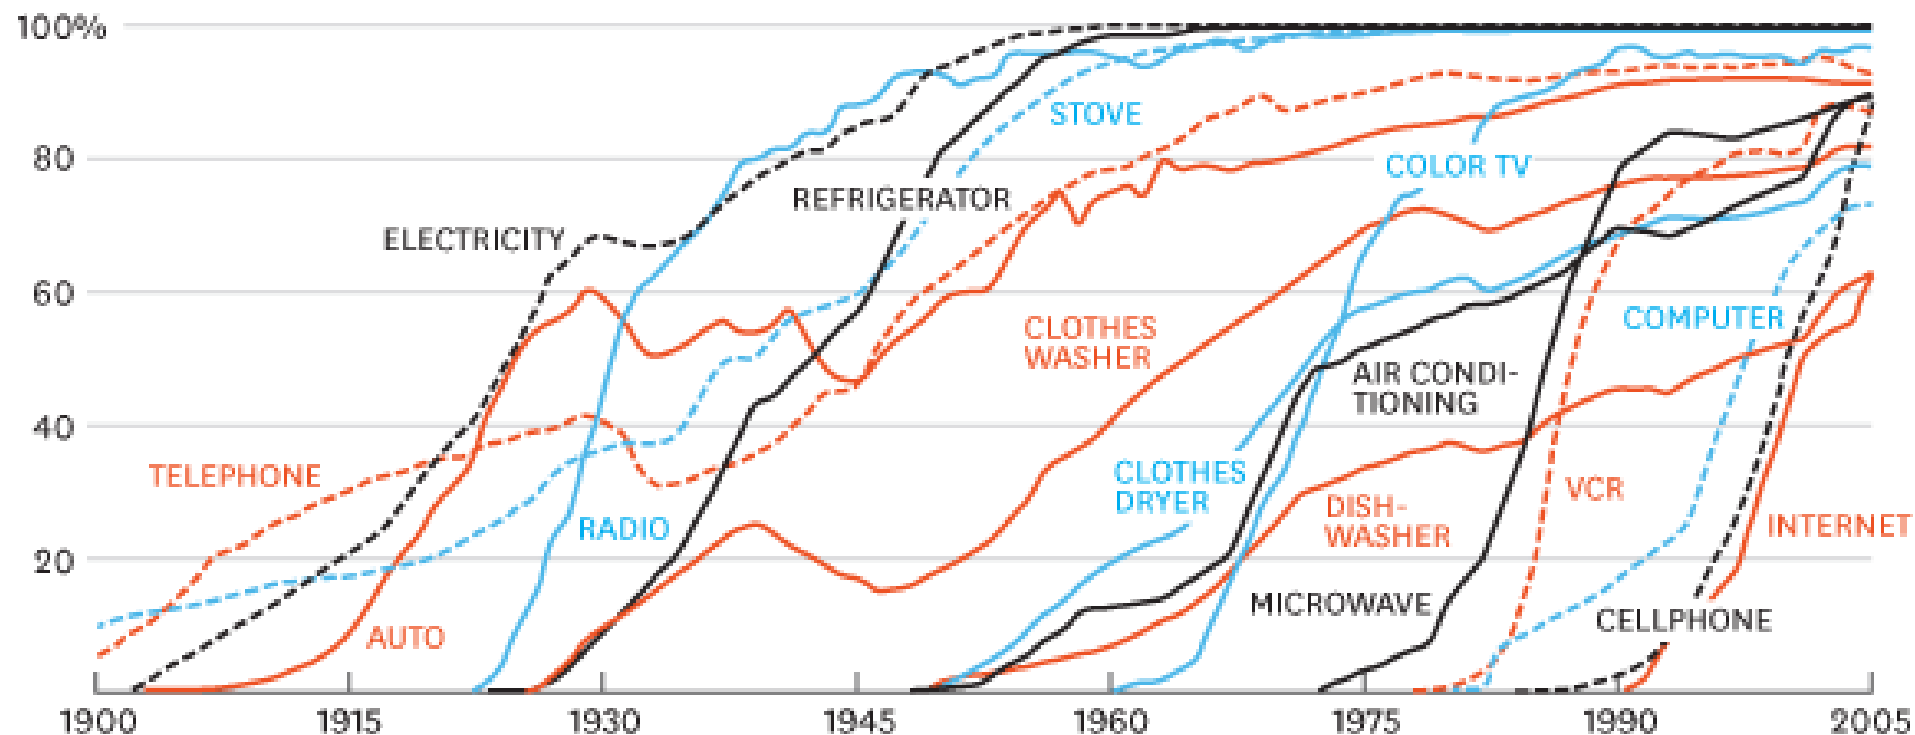

Циклы принятия инноваций

CONSUMPTION SPREADS FASTER TODAY

PERCENT OF U.S. HOUSEHOLDS

SOURCE MICHAEL FELTON, THE NEW YORK TIMES

HBR.ORG

Ускорение не гарантировано. Общая картинка зависит от выборки