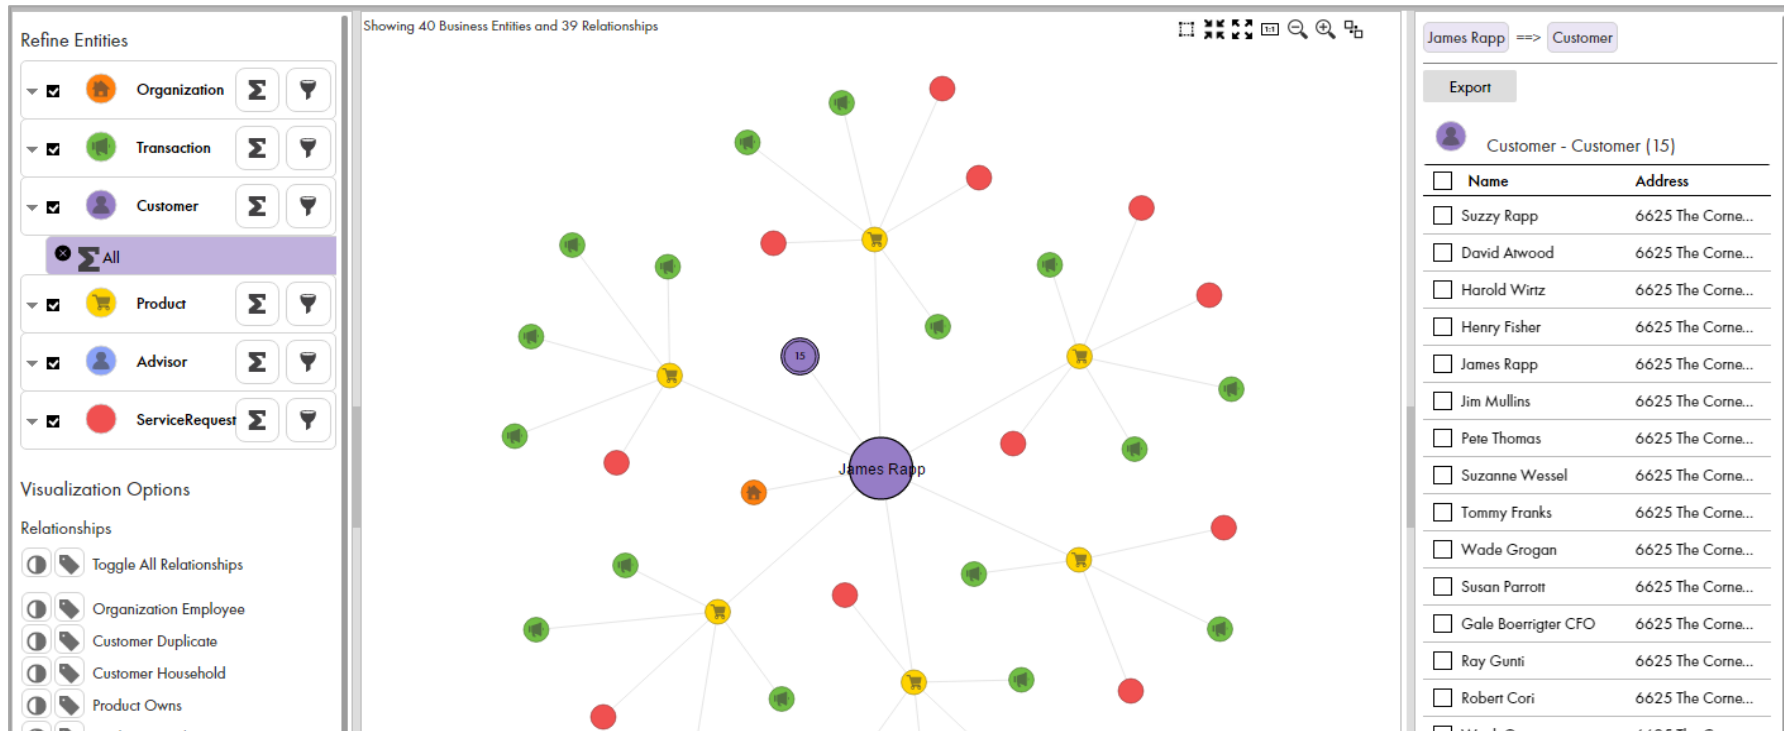

#### Map

#### Suggestions

No suggestions right now.

# Relate 360

Позволяет анализировать и использовать  
многочисленные скрытые связи

## Центральное звено Data Governance, которое связывает данные и ключевой бизнес-контекст

Мы позволяем освободить  
руки и голову вашей Big Data команды,  
чтобы она сосредоточилась на главном