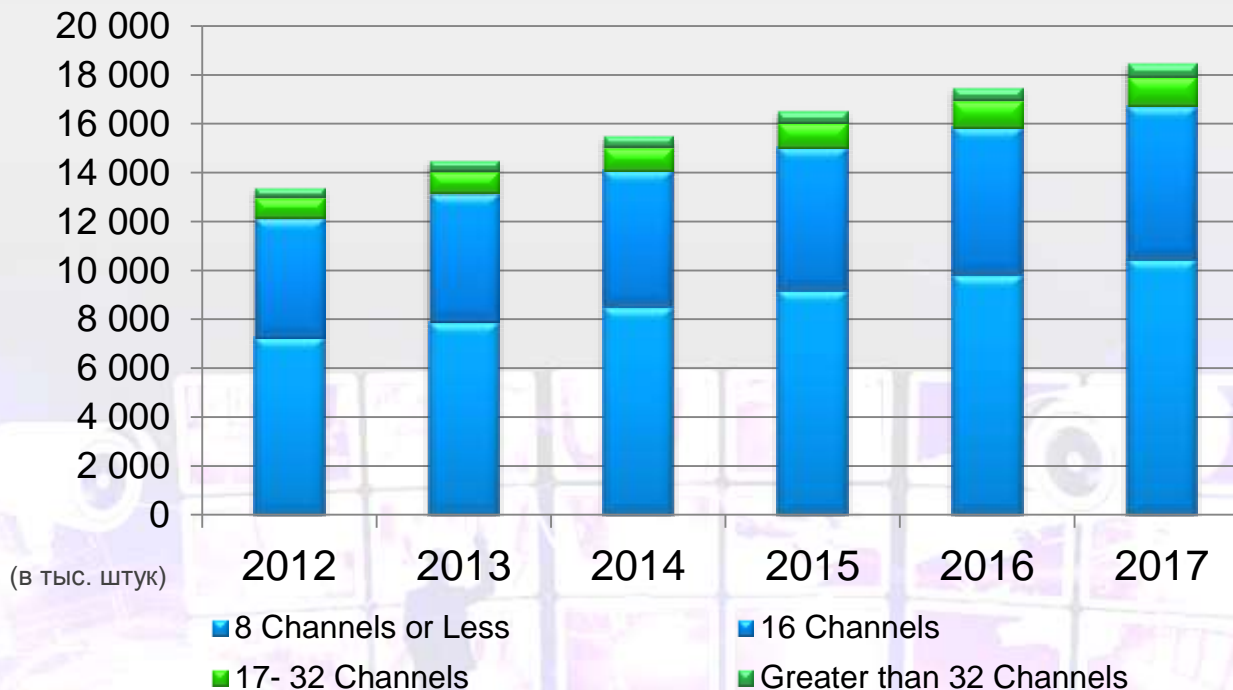

World Market for Video Surveillance DVR Hard Disk Drives (HDDs) by Channel Number