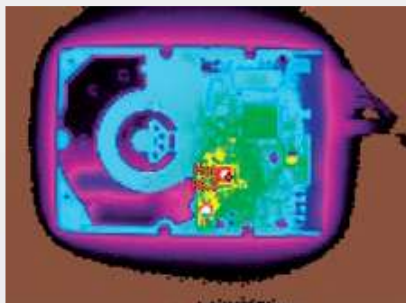

SAMSUNG TECHWIN

intelbras

ЗНАКОМСТВО С WD PURPLE

Сравнение рабочих характеристик

Ниже температура — выше надежность

Конкурент А

Конкурент В

Накопитель WD для систем наблюдения