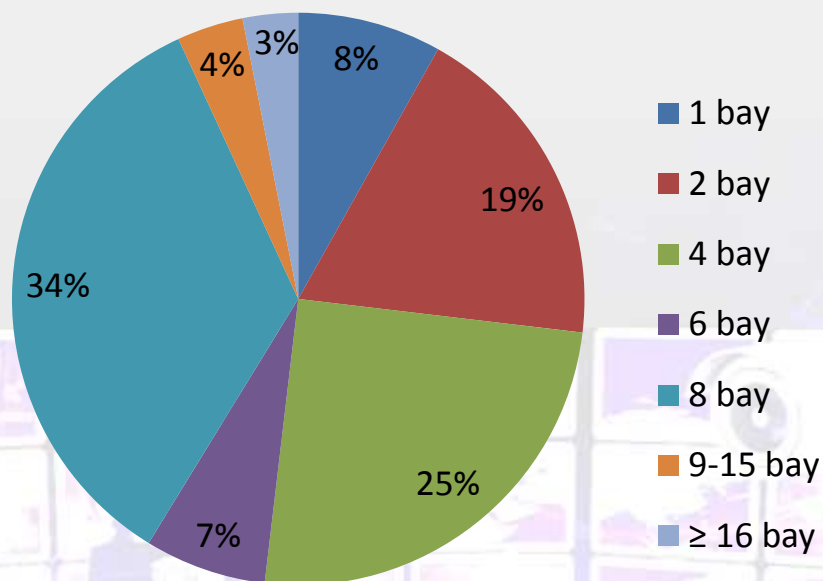

WW Surveillance System Bay Counts

Source: WD Analysis

- 52% продаваемых систем имеют не более 4 отсеков
- 93% продаваемых систем имеют не более 8 отсеков
- Не все отсеки заполнены