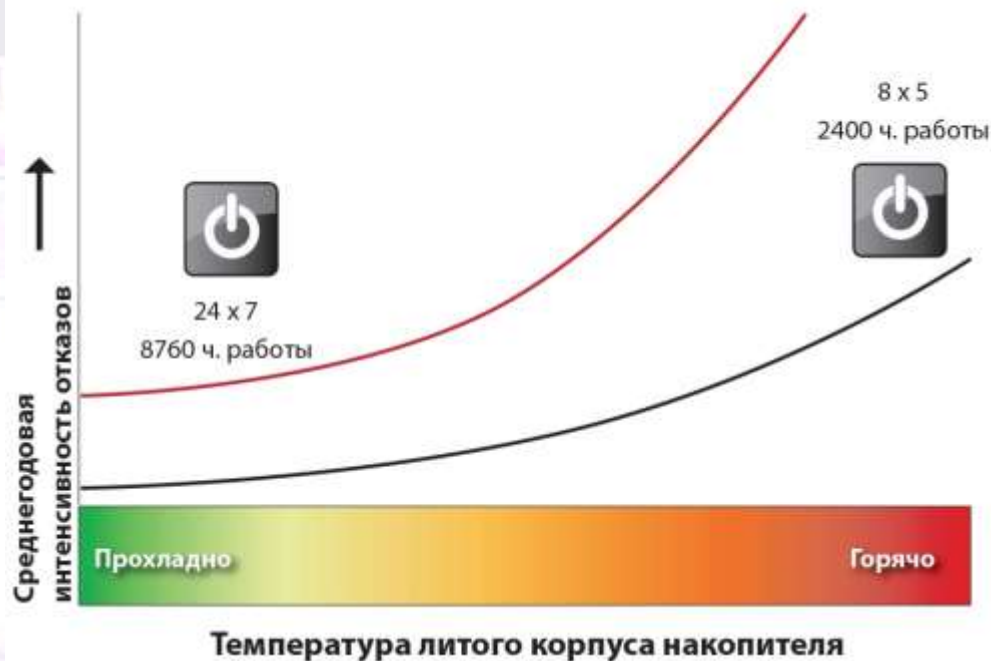

Чем ниже рабочая температура накопителя, тем дольше срок его службы.

Среднегодовая интенсивность отказов и температура литого корпуса накопителя

Приведенный ниже график иллюстрирует связь между температурой литого корпуса накопителя, продолжительностью его работы и среднегодовой интенсивностью отказов. При повышении температуры значительно увеличивается интенсивность отказов. Этот эффект особенно заметен в системах, работающих круглосуточно.