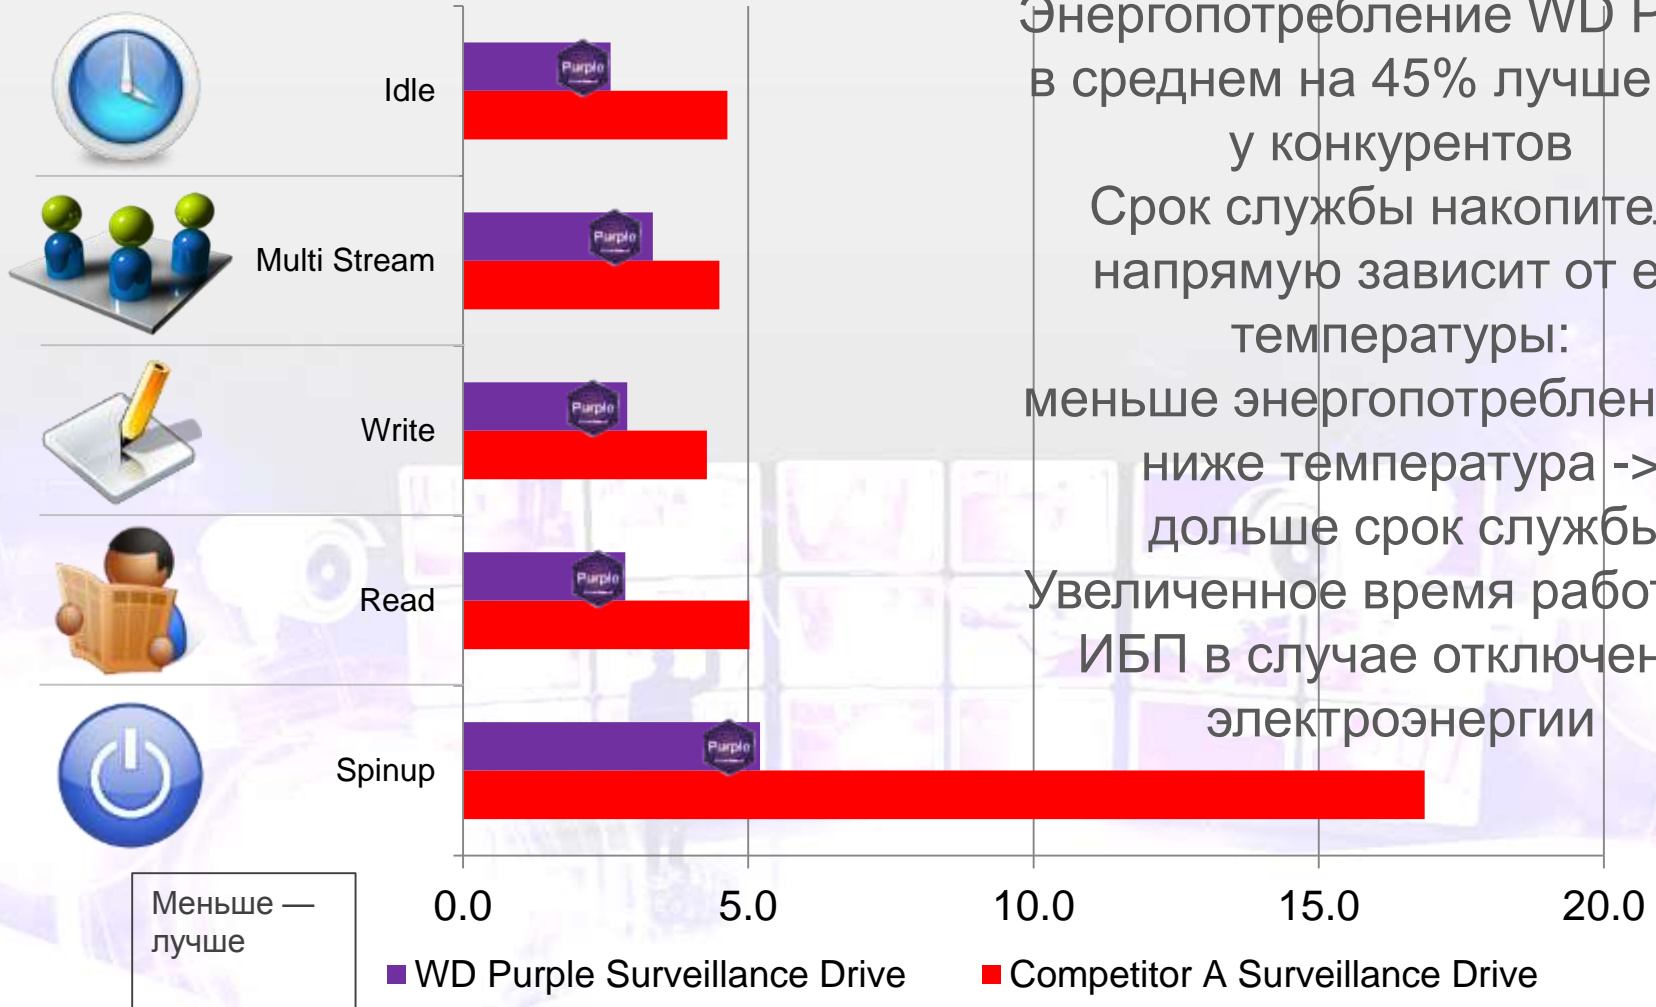

ЗНАКОМСТВО С WD PURPLE

Сравнение энергопотребления

Энергопотребление WD Purple в среднем на 45% лучше, чем у конкурентов

Срок службы накопителя напрямую зависит от его температуры:

меньше энергопотребление -> ниже температура -> дольше срок службы