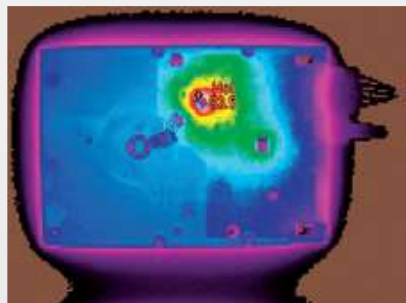

SAMSUNG TECHWIN

intelbras

ЗНАКОМСТВО С WD PURPLE

Сравнение рабочих характеристик

Ниже температура — выше надежность

Конкурент А

Конкурент В

Накопитель WD для систем наблюдения