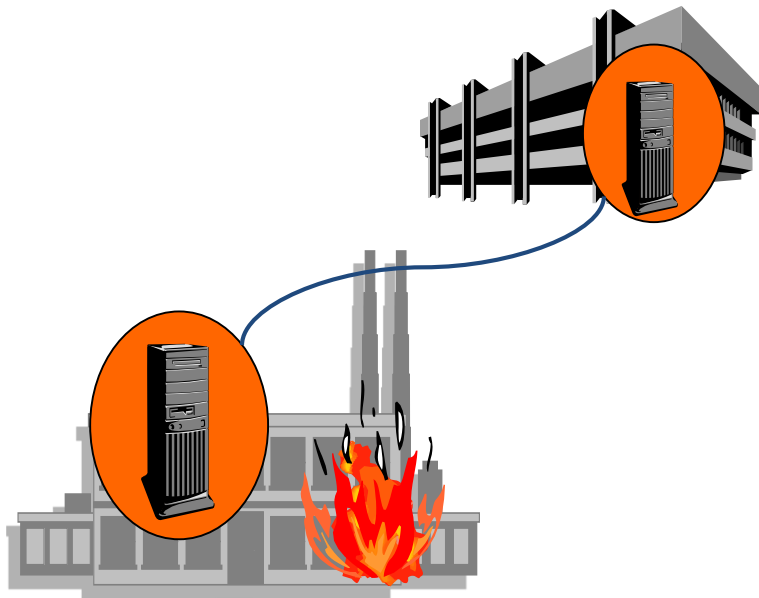

Катастрофоустойчивость

Все уровни отказоустойчивости
предусматривают
использование системы в
катастрофоустойчивом
варианте.