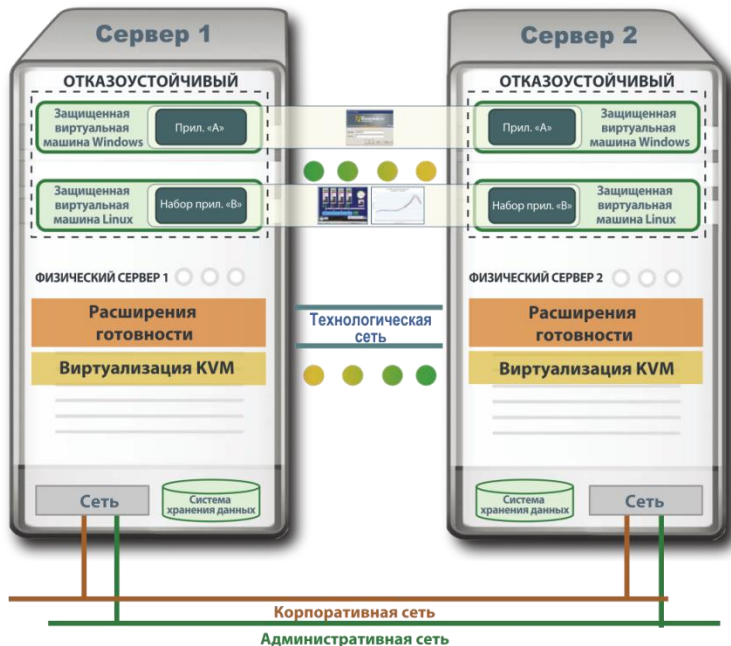

Защита от отказов и сбоев

Внедрение everRun® Enterprise позволяет избежать построения сложной сетевой инфраструктуры, развертывания и настройки дополнительного управляющего ПО, а также затрат на обучение персонала, которые требуются при эксплуатации традиционных кластерных систем.