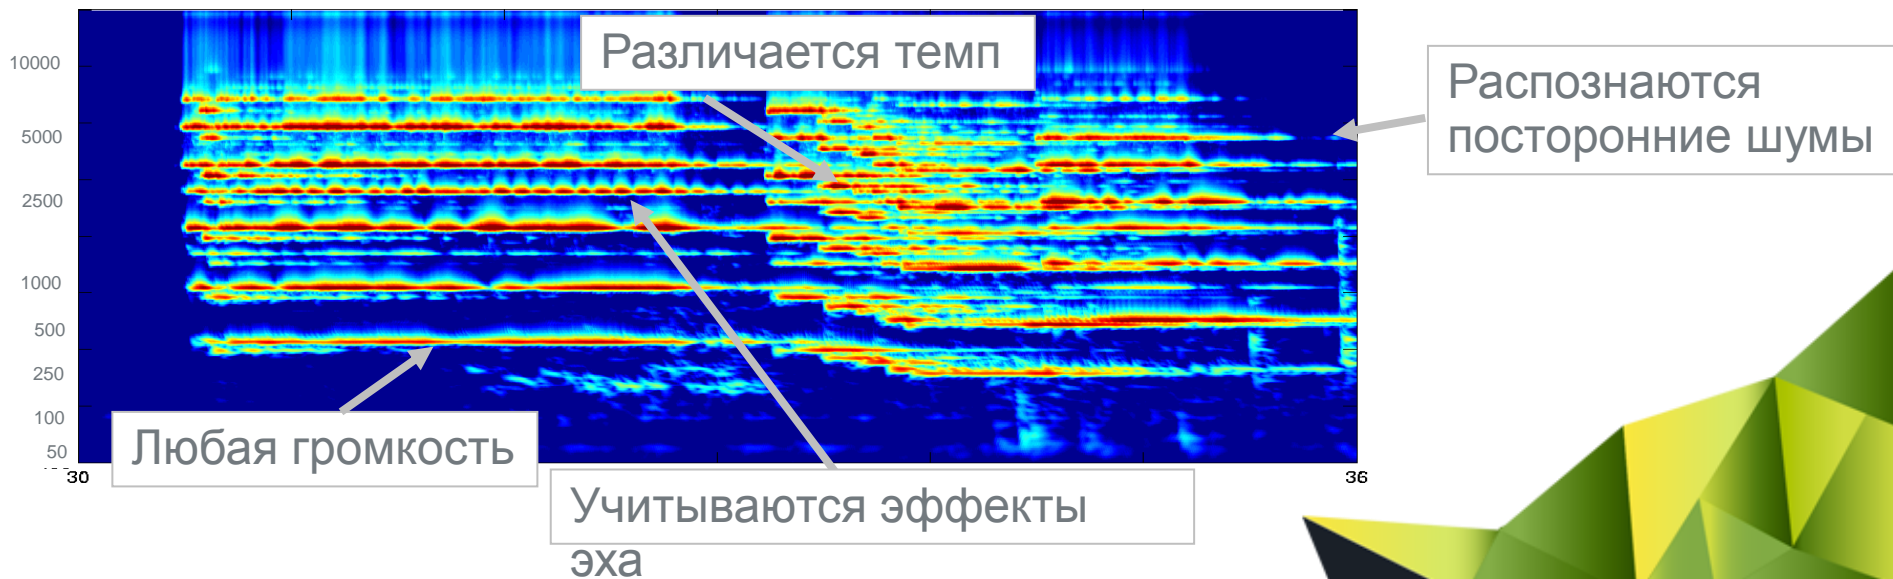

Разбитие стекла и окон

Автомобильная и иная сигнализация

Учитывается более 100 свойств аудио потока

1

Сигнал поступает на облачный сервер Weta и обрабатывается

2

Сигнал поступает на локальный сервер

Универсальное программное обеспечение